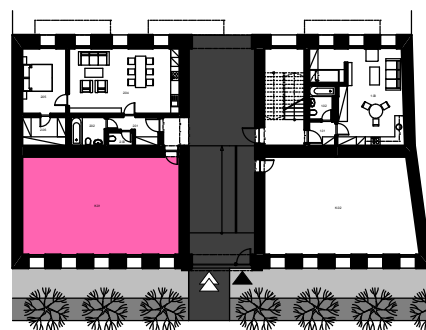

KOMERCE 1
 66,70m²

K.01

INFO:

podlaží	1.NP
specifikace	nebytový
podl. plocha bytu	66,70 m ²
terasa	- m ²
orientace	SV