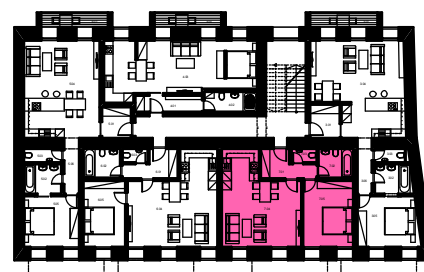

BYT 7  
53,64m<sup>2</sup>

Č.M.	NÁZEV MÍSTN.	VÝMĚRA
7.01	ZÁDVEŘÍ	5,70 m <sup>2</sup>
7.02	KOUPELNA	4,46 m <sup>2</sup>
7.03	WC	1,56 m <sup>2</sup>
7.04	OBYT. PROSTOR	27,65 m <sup>2</sup>
7.05	LOŽNICE	15,30 m <sup>2</sup>

INFO:

podlaží	2.NP
specifikace	2+kk
podl. plocha bytu	53,64 m <sup>2</sup>
terasa	- m <sup>2</sup>
orientace	SV