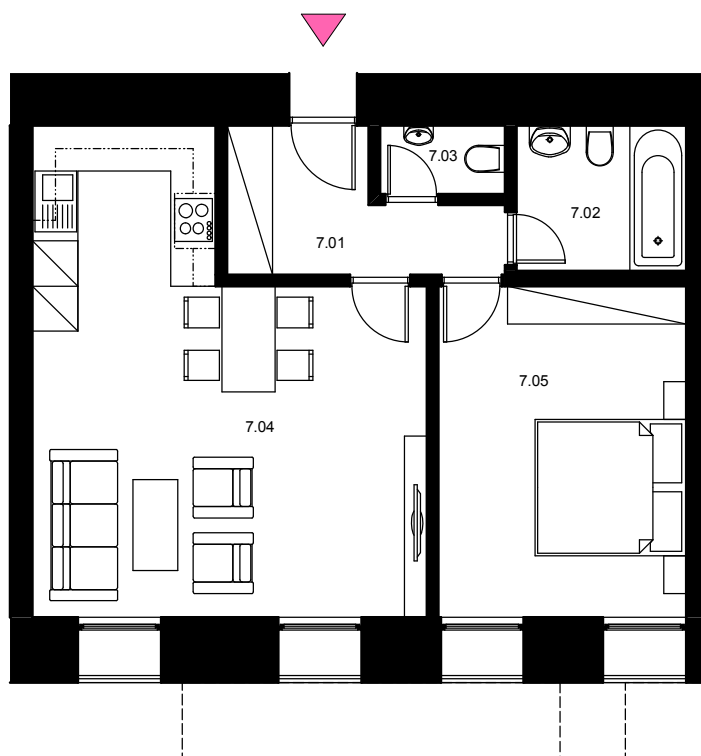

BYT 7  
53,64m<sup>2</sup>

Č.M.	NÁZEV MÍSTN.	VÝMĚRA
7.01	ZÁDVEŘÍ	5,70 m <sup>2</sup>
7.02	KOUPELNA	4,46 m <sup>2</sup>
7.03	WC	1,56 m <sup>2</sup>
7.04	OBYT. PROSTOR	27,65 m <sup>2</sup>
7.05	LOŽNICE	15,30 m <sup>2</sup>

INFO:

podlaží	2.NP
specifikace	2+kk
podl. plocha bytu	53,64 m <sup>2</sup>
terasa	- m <sup>2</sup>
orientace	SV