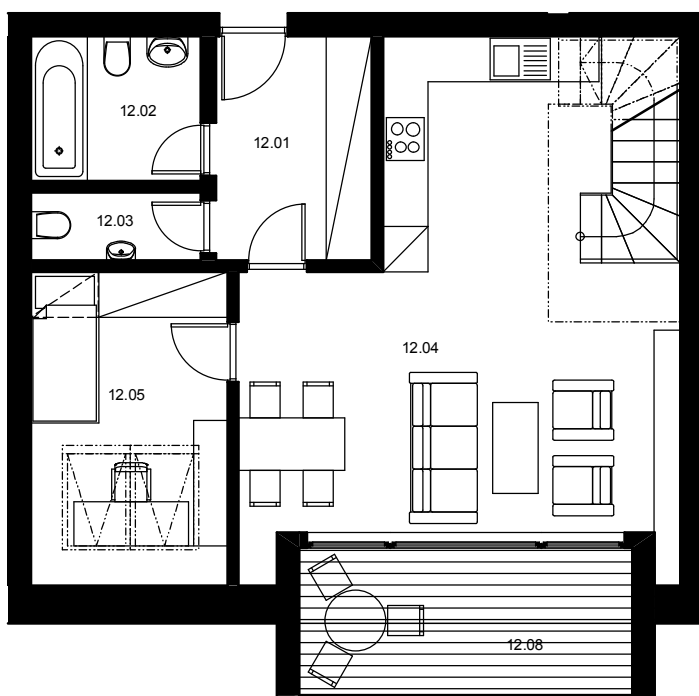

BYT 12
83,36m²

Č.M.	NÁZEV MÍSTN.	VÝMĚRA
12.01	ZÁDVEŘÍ	7,00 m ²
12.02	KOUPELNA	4,34 m ²
12.03	WC	1,95 m ²
12.04	OBYT. PROSTOR	32,68 m ²
12.05	POKOJ	11,32 m ²
12.06	PRACOVNÍ KOUT	8,4 m ²
12.07	LOŽNICE	17,67 m ²
12.08	TERASA	7,45 m ²

INFO:

podlaží	PODKROVÍ
specifikace	3+kk mezonet
podl. plocha bytu	83,36 m ²
terasa	7,45 m ²
orientace	SV