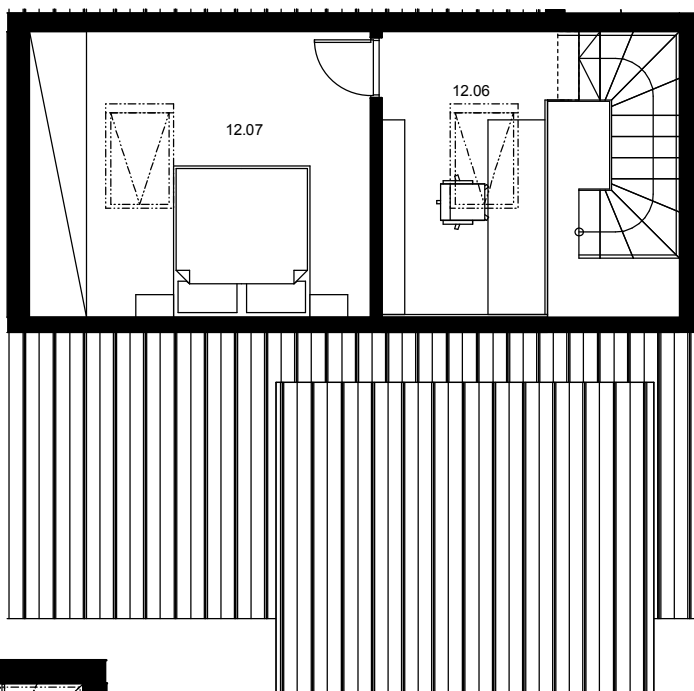

BYT 12
83,36m²

Č.M.	NÁZEV MÍSTN.	VÝMĚRA
12.01	ZÁDVEŘÍ	7,00 m ²
12.02	KOUPELNA	4,34 m ²
12.03	WC	1,95 m ²
12.04	OBYT. PROSTOR	32,68 m ²
12.05	POKOJ	11,32 m ²
12.06	PRACOVNÍ KOUT	8,4 m ²
12.07	LOŽNICE	17,67 m ²
12.08	TERASA	7,45 m ²

INFO:

podlaží	PODKROVÍ
specifikace	3+kk mezonet
podl. plocha bytu	83,36 m ²
terasa	7,45 m ²
orientace	SV