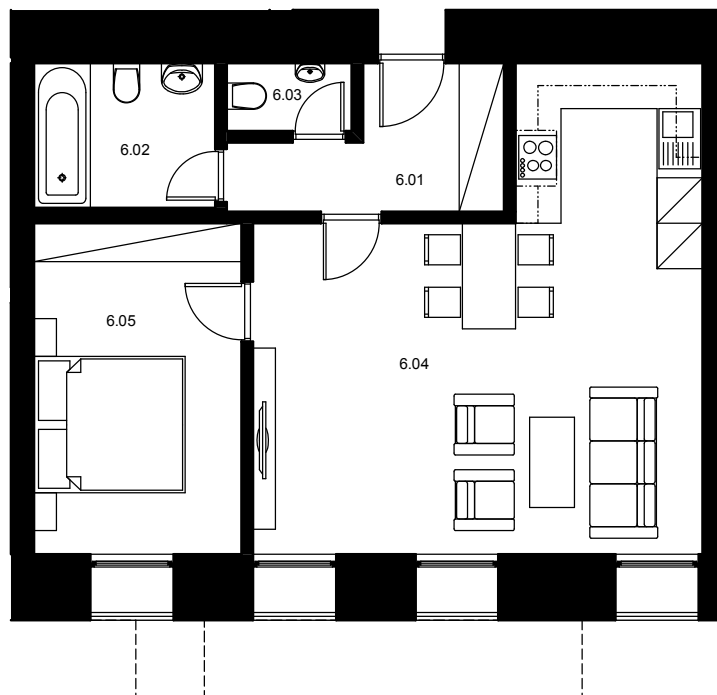

BYT 6
55,45m²

Č.M.	NÁZEV MÍSTN.	VÝMĚRA
6.01	ZÁDVEŘÍ	5,35 m ²
6.02	KOUPELNA	4,8 m ²
6.03	WC	1,64 m ²
6.04	OBYT. PROSTOR	31,46 m ²
6.05	LOŽNICE	12,2 m ²

INFO:

podlaží	2.NP
specifikace	2+kk
podl. plocha bytu	55,45 m ²
terasa	- m ²
orientace	SV