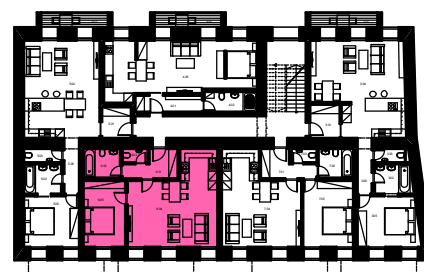

BYT 6
55,45m²

Č.M.	NÁZEV MÍSTN.	VÝMĚRA
6.01	ZÁDVEŘÍ	5,35 m ²
6.02	KOUPELNA	4,8 m ²
6.03	WC	1,64 m ²
6.04	OBYT. PROSTOR	31,46 m ²
6.05	LOŽNICE	12,2 m ²

INFO:

podlaží	2.NP
specifikace	2+kk
podl. plocha bytu	55,45 m ²
terasa	- m ²
orientace	SV