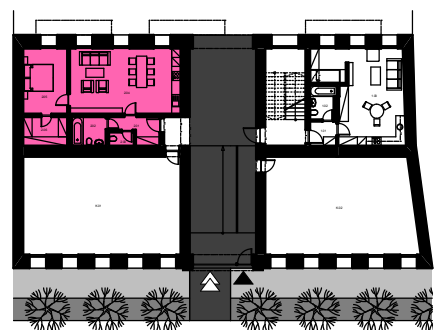

BYT 2  
61,03m<sup>2</sup>

Č.M.	NÁZEV MÍSTN.	VÝMĚRA
2.01	ZÁDVEŘÍ	4,60 m <sup>2</sup>
2.02	KOUPELNA	4,71 m <sup>2</sup>
2.03	WC	1,66 m <sup>2</sup>
2.04	OBYT. PROSTOR	31,54 m <sup>2</sup>
2.05	LOŽNICE	12,93 m <sup>2</sup>
2.06	ŠATNA	5,59 m <sup>2</sup>

INFO:

podlaží	1.NP
specifikace	2+kk
podl. plocha bytu	61,03 m <sup>2</sup>
terasa	- m <sup>2</sup>
orientace	JZ