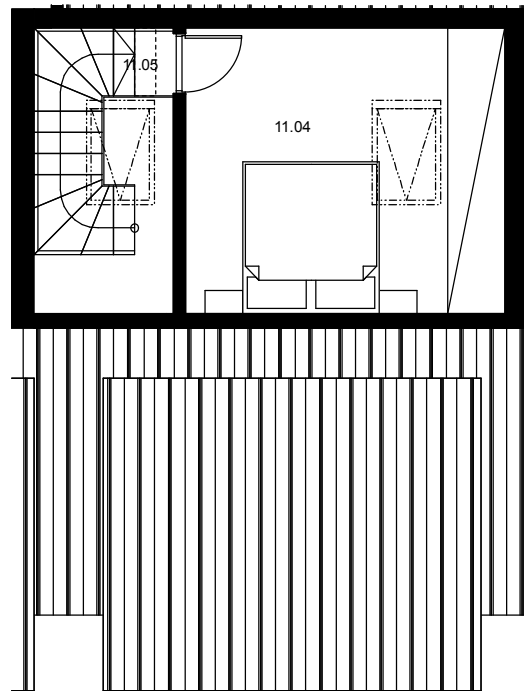

BYT 11
58,01m²

Č.M.	NÁZEV MÍSTN.	VÝMĚRA
11.01	ZÁDVEŘÍ	3,84 m ²
11.02	KOUPELNA	4,46 m ²
11.03	OBYT. PROSTOR	32,73 m ²
11.04	LOŽNICE	16,18 m ²
11.05	CHODBA	0,8 m ²
11.06	TERASA	7,45 m ²

INFO:

podlaží	PODKROVÍ
specifikace	2+kk mezonet
podl. plocha bytu	58,01 m ²
terasa	7,45 m ²
orientace	SV