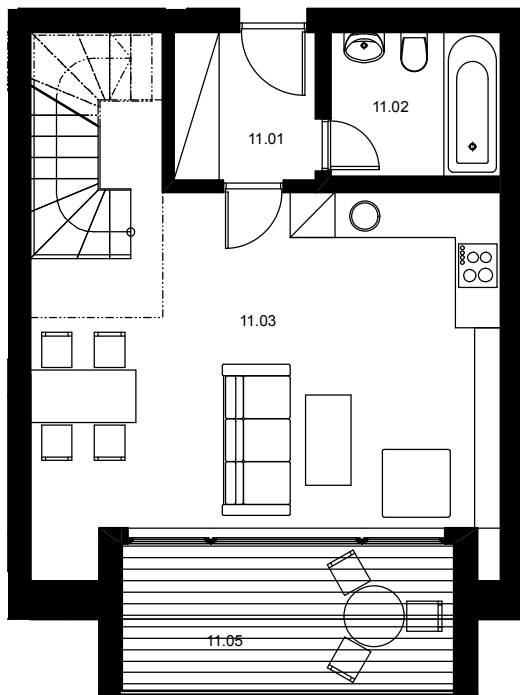

BYT 11
58,01m²

Č.M.	NÁZEV MÍSTN.	VÝMĚRA
11.01	ZÁDVEŘÍ	3,84 m ²
11.02	KOUPELNA	4,46 m ²
11.03	OBYT. PROSTOR	32,73 m ²
11.04	LOŽNICE	16,18 m ²
11.05	CHODBA	0,8 m ²
11.06	TERASA	7,45 m ²

INFO:

podlaží	PODKROVÍ
specifikace	2+kk mezonet
podl. plocha bytu	58,01 m ²
terasa	7,45 m ²
orientace	SV